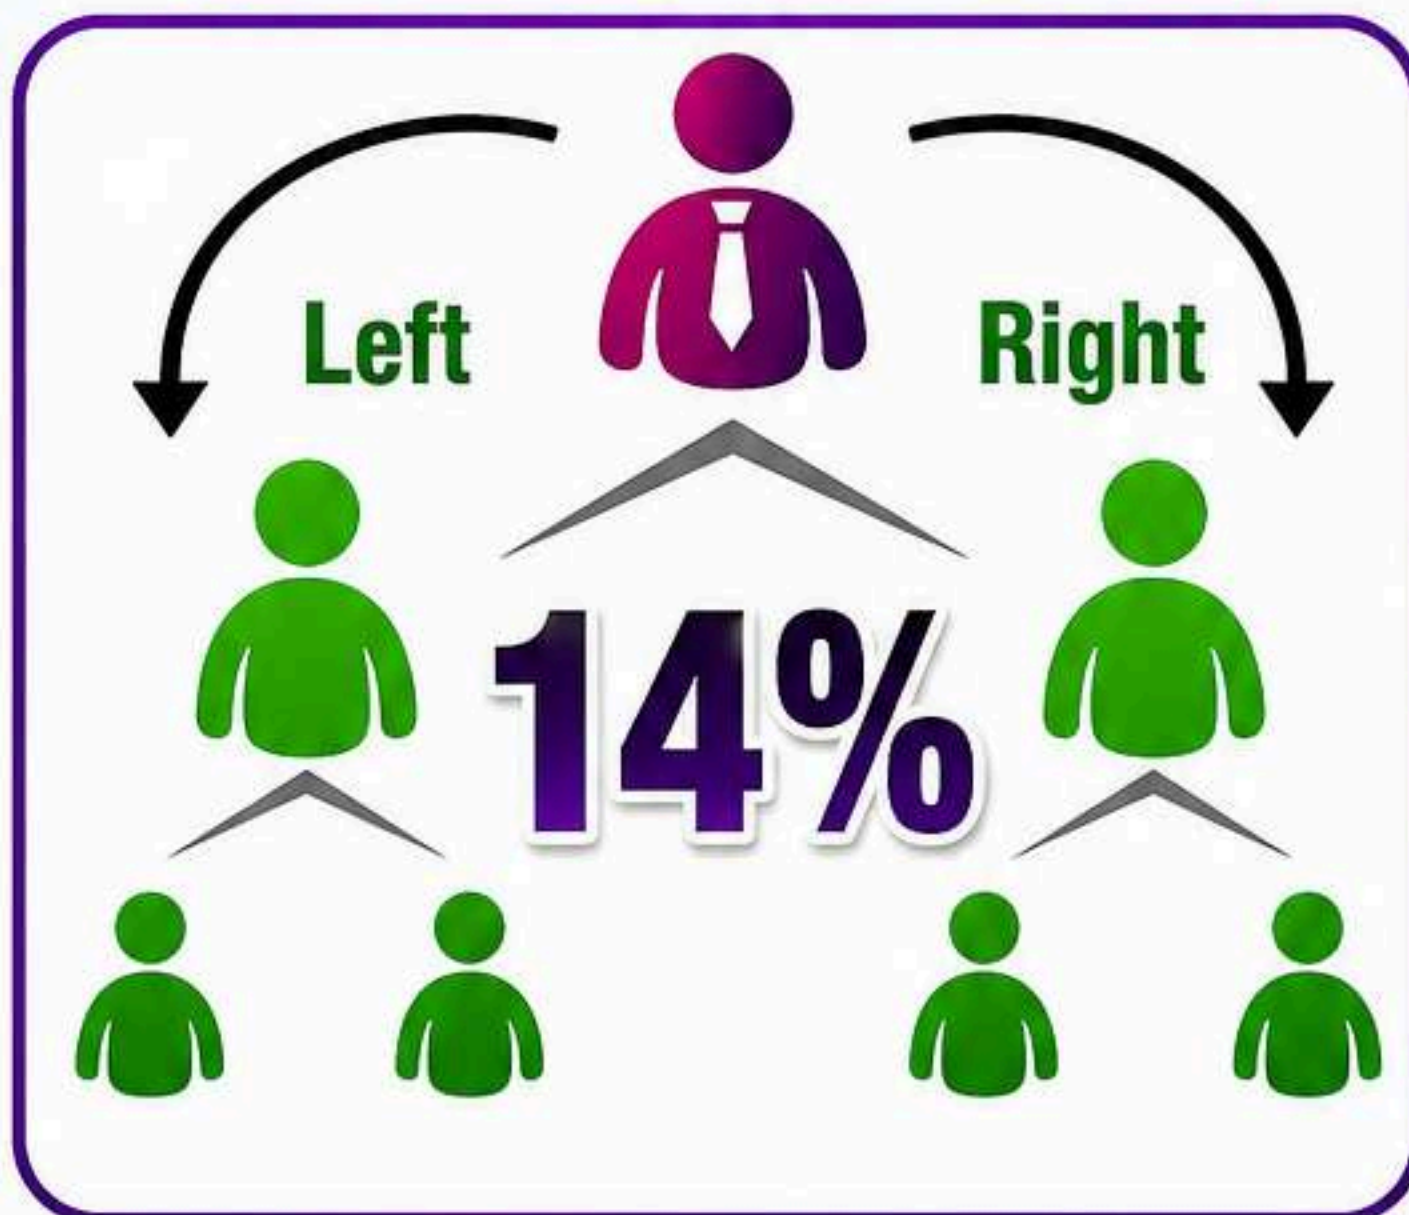

* **35** ਲੱਖ ₹ ਦੀ **10** ਦਿਨ ਦੀ ਕੈਪਿੰਗ

* **14 %** ਟੀਮ ਮੈਚਿੰਗ ਇਨਕਮ ਦਾ ਮੌਕਾ

Bright Range Wellness

BRIGHT RANGE
— WELLNESS —

TEAM MATCHING STRUCTURE

WITH **14% INCOME**

★ **LEADER PACK** ★

“
1 ਖੱਬੇ 14 % Joining
& 1 ਸੱਜੇ 14 % joining
= 1 Pair Income = 1400 ₹
”