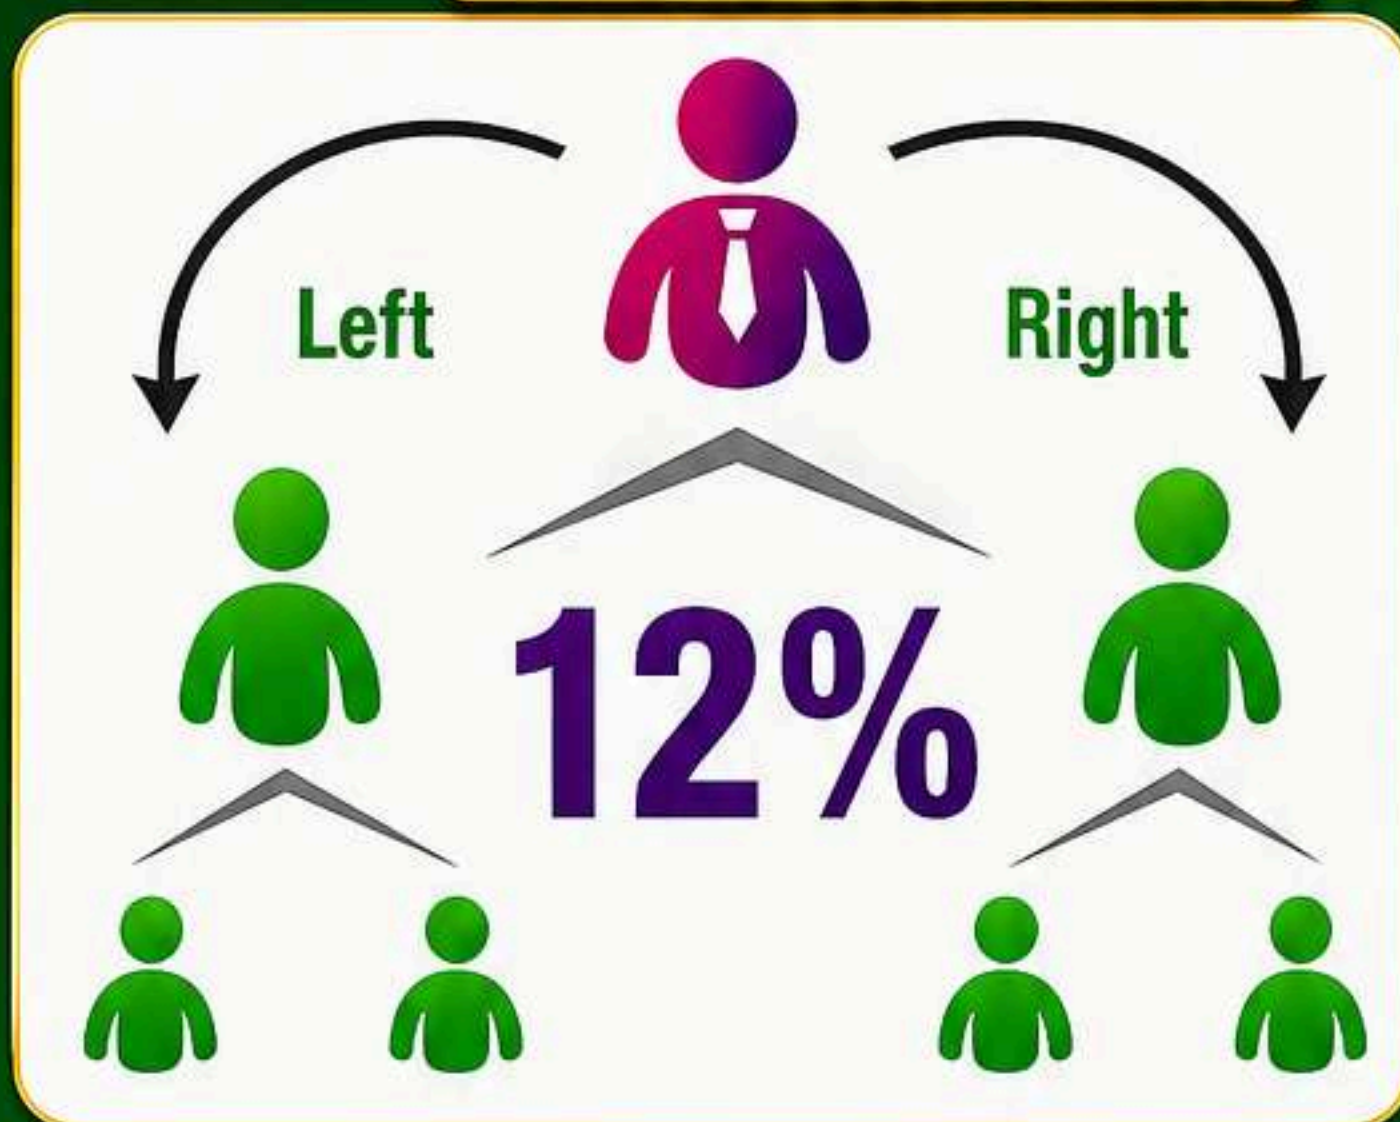

1 ਖੱਬੇ 12 % Joining
& 1 ਸੱਜੇ 12 % joining
= **1 Pair Income = 600 ₹**

ਇਸੇ ਤਰ੍ਹਾਂ ਅੱਗੇ ਜਦ ਤੁਹਾਡੇ ਦੁਆਰਾ
ਜਾਂ ਤੁਹਾਡੀ ਮਦਦ ਨਾਲ ਤੁਹਾਡੀ
ਟੀਮ ਦੁਆਰਾ **12%** ਦੇ ਪੇਅਰ
ਬਣਦੇ ਹਨ ਤਾਂ

1 - Pair
= **600 ₹**

10 - Pairs
= **6000 ₹**

100 - Pairs
= **60,000 ₹**

ਟੀਮ ਮੈਚਿੰਗ
12% income
ਦਾ ਮੌਕਾ

ਟੀਮ ਵਧਾਓ
ਆਮਦਨ ਵਧਾਓ

ਹਰ ਪੇਅਰ 'ਤੇ
ਇਨਕਮ ਕਮਾਓ

ਰਿਸ਼ਤੇ ਬਣਾਓ
ਭਵਿੱਖ ਬਣਾਓ

ਭਾਵ **12%** ਤੇ ਟੀਮ ਬਣਾ ਕੇ ਵੀ ਕਮਾਈ ਦਾ ਮੌਕਾ

★ ਤੁਹਾਡਾ **COMPARISON** ਤੁਹਾਡੀ **CHOICE** ★